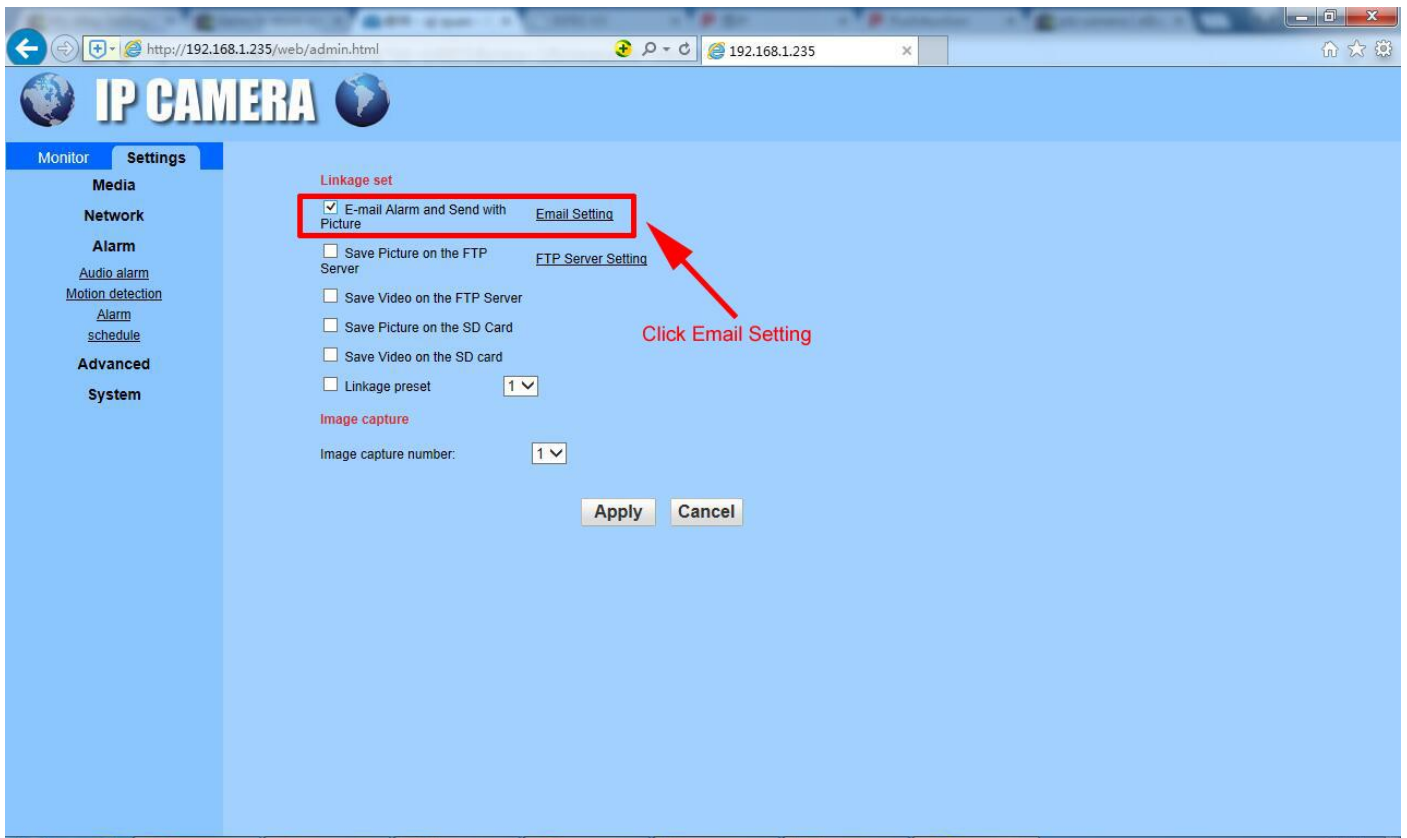

1, Access camera on IE (Internet Explorer).

2, Settings motion detection zoon.

3, Setup email parameters.

4, Test

Common Email Parameters

Eail 配置表			
Email	SMTP server name	Safe link	Server Port
QQ	smtp.qq.com	SSL	465
YEAH	smtp.yeah.net	SSL	465
hotmail	smtp-mail.outlook.com	STARTTLS	587
21cn.com	smtp.21cn.com	SSL	465
yahoo	smtp.mail.yahoo.com	SSL	465
Sina	Smtplib.sina.com	无	25