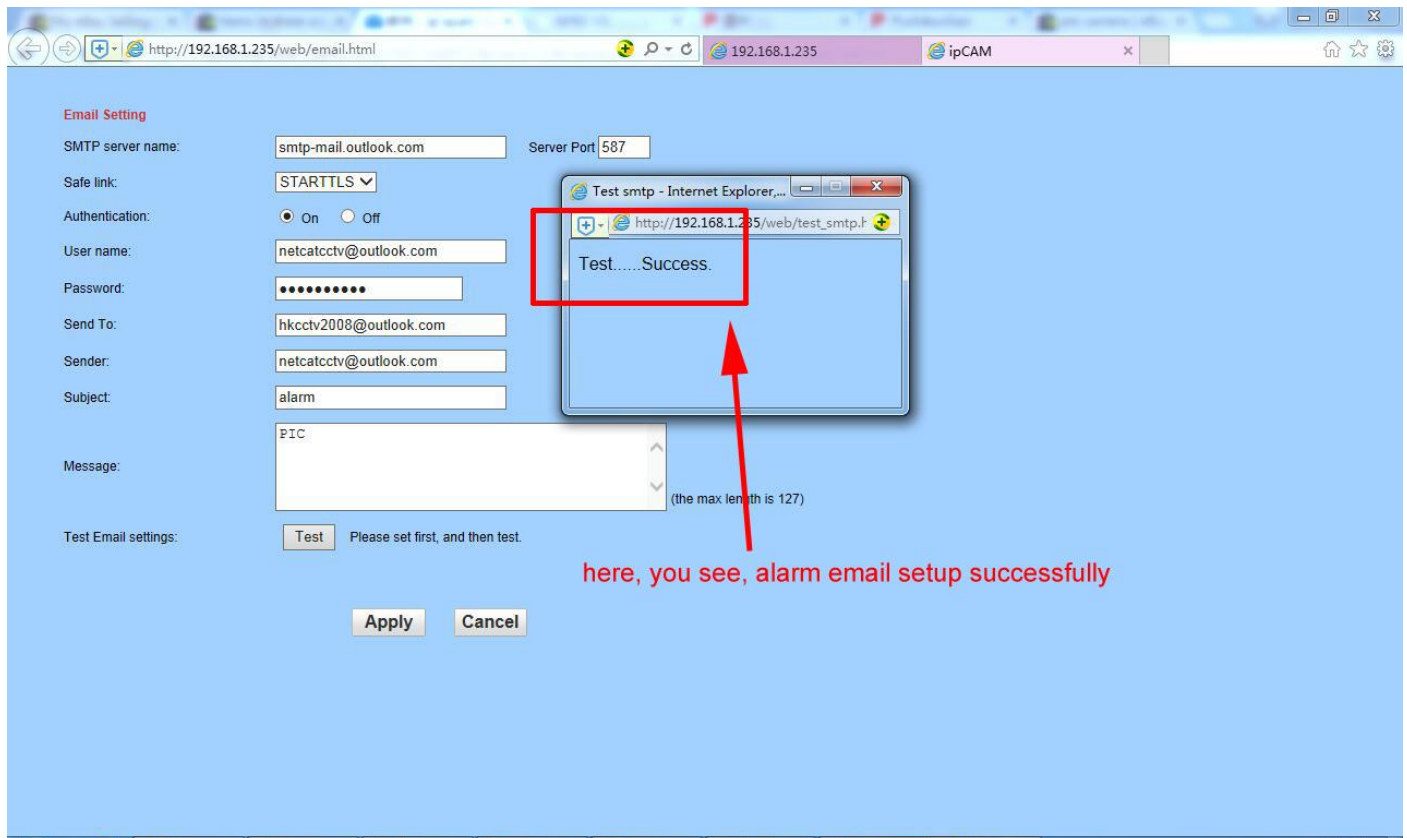

1, Access camera on IE (Internet Explorer).

2, Settings motion detection zoon.

3, Setup email parameters.

4, Test

Common Email Parameters

Eail 配置表			
Email	SMTP server name	Safe link	Server Port
QQ	smtp.qq.com	SSL	465
YEAH	smtp.yeah.net	SSL	465
hotmail	smtp-mail.outlook.com	STARTTLS	587
21cn.com	smtp.21cn.com	SSL	465
yahoo	smtp.mail.yahoo.com	SSL	465
Sina	Smtplib.sina.com	无	25