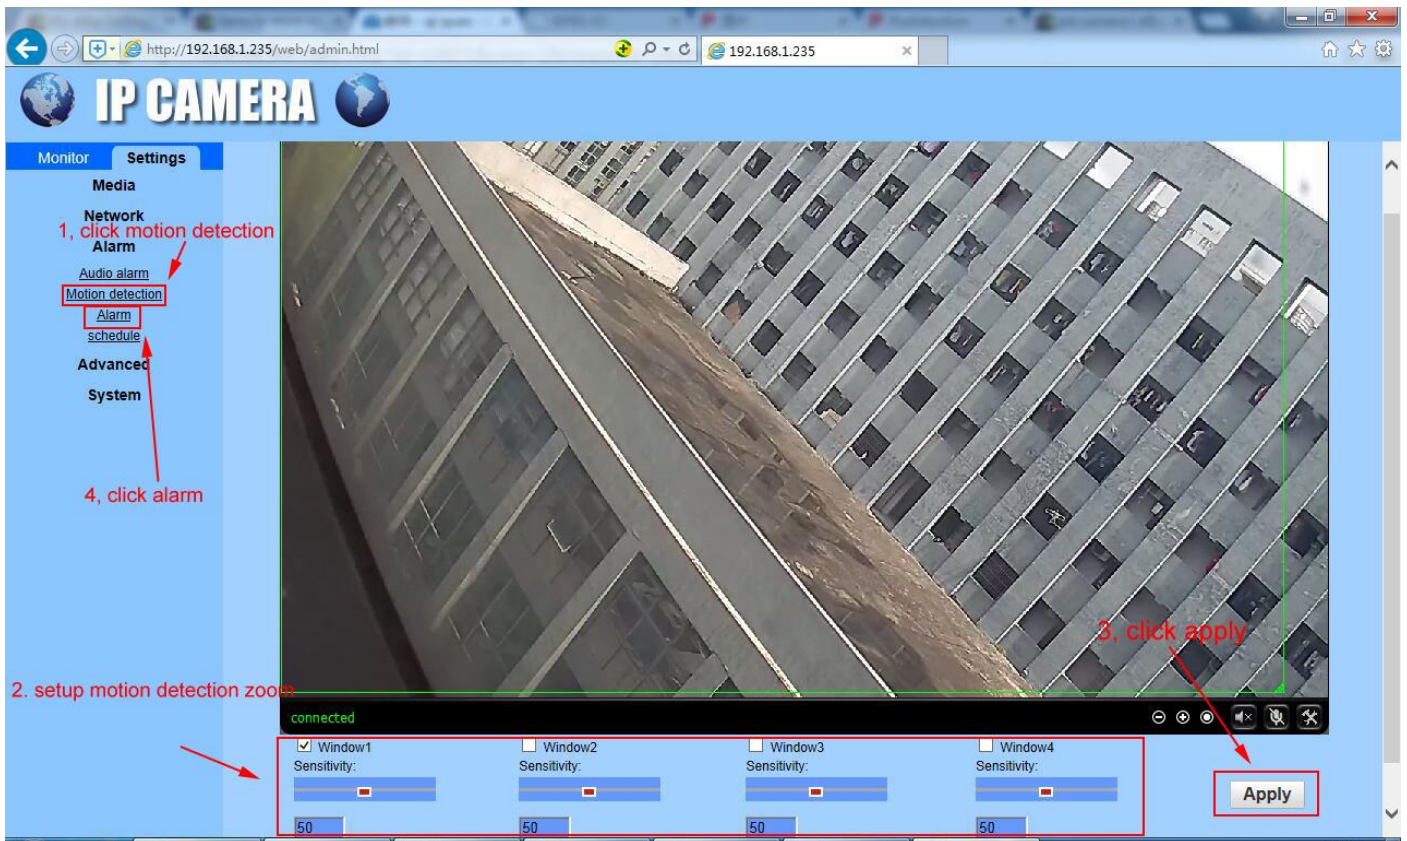

1, Access camera on IE (Internet Explorer).

2, Settings motion detection zoon.

3, Setup email parameters.

4, Test

Common Email Parameters

Eail 配置表			
Email	SMTP server name	Safe link	Server Port
QQ	smtp.qq.com	SSL	465
YEAH	smtp.yeah.net	SSL	465
hotmail	smtp-mail.outlook.com	STARTTLS	587
21cn.com	smtp.21cn.com	SSL	465
yahoo	smtp.mail.yahoo.com	SSL	465
Sina	Smtplib.sina.com	无	25