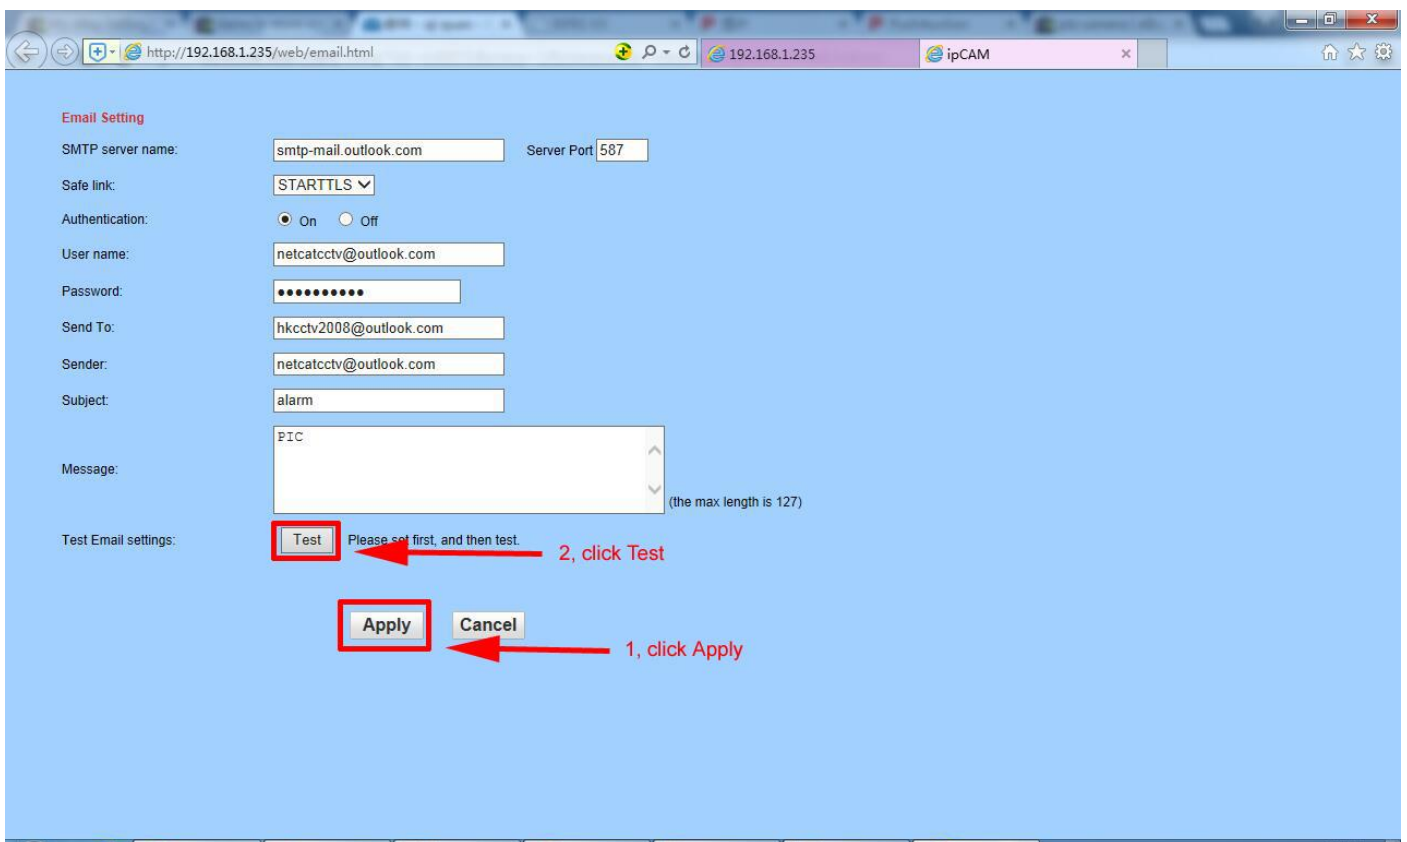

1, Access camera on IE (Internet Explorer).

2, Settings motion detection zoon.

3, Setup email parameters.

4, Test

Common Email Parameters

Eail 配置表			
Email	SMTP server name	Safe link	Server Port
QQ	smtp.qq.com	SSL	465
YEAH	smtp.yeah.net	SSL	465
hotmail	smtp-mail.outlook.com	STARTTLS	587
21cn.com	smtp.21cn.com	SSL	465
yahoo	smtp.mail.yahoo.com	SSL	465
Sina	Smtplib.sina.com	无	25